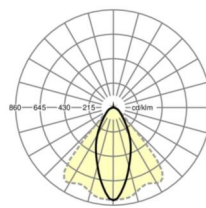

параметры

номер заказа	19427007050
код EAN	4020863418350
номер таможенного тарифа	94051190
Знак прохождения контроля	IP 64, класс защиты I, F, D, HACCP DIN10500/Food/IFS-пригодность для применения/BRC, Indoor, CE
Степень ударопрочности IK	IK03 (5°C bis 25°C)
Температура окружающей среды	та 5°C в 25°C
Гарантийный срок	5 лет
Государственные программы поддержки	BEG - государственные субсидии для энергосберегающих зданий (действительна только для Германии)

электротехника

Балласт	Электронный драйвер, дежурное освещение 3ч. (1 штука)
Мощность системы	53W
сетевое напряжение	230V/50Hz
класс энергосбережения/Источник света	C

Оптика

Оснастка	LED, цветопередача/оттенок света CRI ≥ 80 / 4000K
Допуск для координаты цветности (MacAdam)	3SDCM
Фотобиологическая безопасность (светильник)	RG1
Номинальный световой поток	9272lm
Номинальный световой поток-при дежурном освещении	891lm
Срок службы LED	50000h L80/B10 (Tq 25°C)
светоотдача светильников	176lm/W
Угол излучения	40° (C0) / 85° (C90)
UGR поп./вдоль	20.3 / 22.3

DEEP-LINK

<https://www.regiolum.de/ru/article/19427007050>

Ссылка	LED 9000lm 840
η_{LB}	100 %
$\Phi \downarrow / \uparrow$	99 % / 1 %
UGR поп./вдоль	20.3 / 22.3