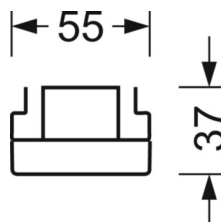

прибородержатель переменный IP 64 - Individual.Lens.Optic - прямой узконаправленный свет - без видимых стыков

Ламподержатель из оцинкованного стального профиля; слой цинка в сочетании с лаком на полиэфирной смоле хорошо защищает от коррозии; крепление без инструментов, с помощью встроенных нажимных затворов, защита от кражи. Встроенные пластиковые торцы с уплотнительными краями и одно замкнутое уплотнение вокруг, для несущей шины классов защиты до IP64. В несущей трековой шине позиционируется по-разному. Цвет корпуса белый стандартный для электротехники RAL 9016; Прямой узконаправленный свет, распространяющийся через линзу «Individual.Lens.Optic» из пластика ПММА. Оптика отдельных линз с прозрачным уплотнением делает сборку и установку предельно удобными, а плоскость легко чистится. Тройные ряды из отдельных линз и лампо-/прибородержатели, идеально согласованные между собой, обеспечивают цельный вид без стыков и неравномерностей Подключение к электросети через присоединительный провод длиной 1 м для свободного позиционирования ламподержателя в световой полосе и 5-полюсную втычную деталь для быстрой сборки со свободным выбором фаз; с батареей дежурного освещения на 3ч.; состояние светильника - по видимому светодиоду (NL-B3); Strumień świetlny w trybie oświetlenia awaryjnego 891 lm. Сменные блоки, позволяющие легко модернизировать освещение, существенно продлевают срок службы всей осветительной установки.

параметры